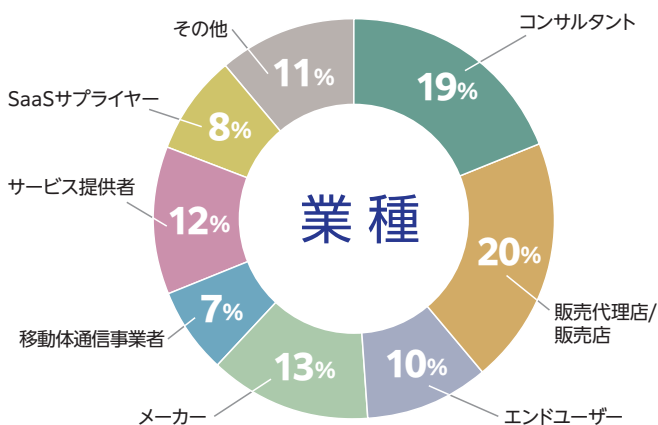

来場者情報

なぜ今、CCWに参加すべきなのか

出展企業様の数は年々増加しており、2023年の開催時には前年比1.5倍となりました。2024年の開催では、世界97カ国から160社の企業様にご出展いただきました。例年、出展企業様から高い評価を受けており、2024年の会期中には出展企業様の65%が翌年の出展を即座に契約されています。