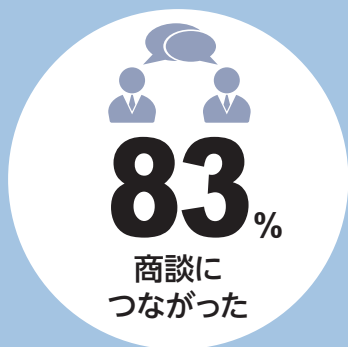

開催日程

2025年

6月17日(火)▶19日(木)

開催場所：ベルギー/ブリュッセル  
会場：ブリュッセルエキスポ

## Critical Communications WORLD (CCW)とは

Critical Communications WORLDは、非常時のコミュニケーションに特化した国際的な展示会であり、20年以上にわたり世界各地で開催されています。2025年にはEUの首都、ベルギー・ブリュッセルでの開催が予定されており、欧州をはじめとする世界中から多くの来場者が見込まれています。

近年、注目を集める非常時コミュニケーションに関わるビジネスネットワークを構築する貴重な機会です。ぜひ出展をご検討ください。