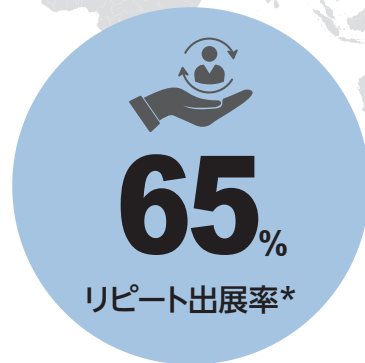

*2024年8月現在

お客様の声

“ ミッションクリティカルなコミュニケーションに関わるすべてのベンダー、クライアント、関連販売業者、パートナー、そしてテクノロジーとマーケットの先見者たちが一堂に会するイベントです!

HMFスマート・ソリューションズ事業開発マネージャー/トーマス・コンラス氏

“ 緊急通信の分野でグローバルに活躍する他の組織とつながるまさにそのための場所です。

ピール地域警察情報技術サービス部長/トニー・ヴェンチュラ氏

“ CCWは、重要な通信市場と業界の発展に関する世界的な主要イベントであり、必見のイベントです。

キーアカウントマネージャー/マルヤ・ヴァン・デル・クルク氏

“ CCWは、潜在顧客の戦略やニーズ、競合のポジショニングを理解する上で、私たちにとって重要な存在です。

ノキア モバイル・ネットワーク、公共部門責任者/ギリエルメ・ピッツアート氏

CRISIS INTELLIGENCE
PREPARE FOR THE WORST

日本総代理店

株式会社クライシスインテリジェンス

〒171-0021 東京都豊島区西池袋5-17-11ルート西池袋ビル801
Fax:03-5926-4784 URL:crisis-int.co.jp

☎ 03-5926-4783

✉ info@crisis-int.co.jp

受付時間 10:00~18:00 (土・日・祝日を除く)