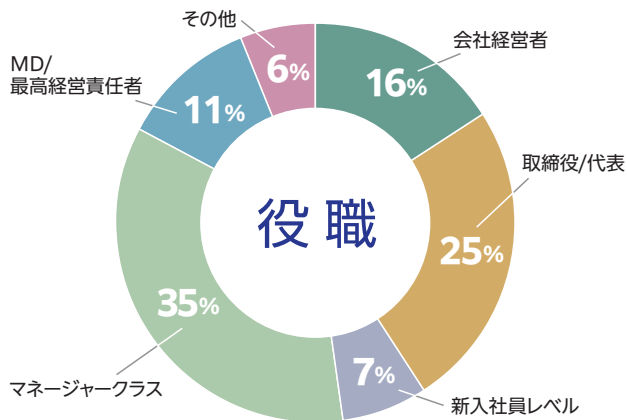

来場者情報

なぜ今、CCWに参加すべきなのか

出展企業様の数は年々増加しており、2023年の開催時には前年比1.5倍となりました。2024年の開催では、世界97カ国から160社の企業様にご出展いただきました。例年、出展企業様から高い評価を受けており、2024年の会期中には出展企業様の65%が翌年の出展を即座に契約されています。